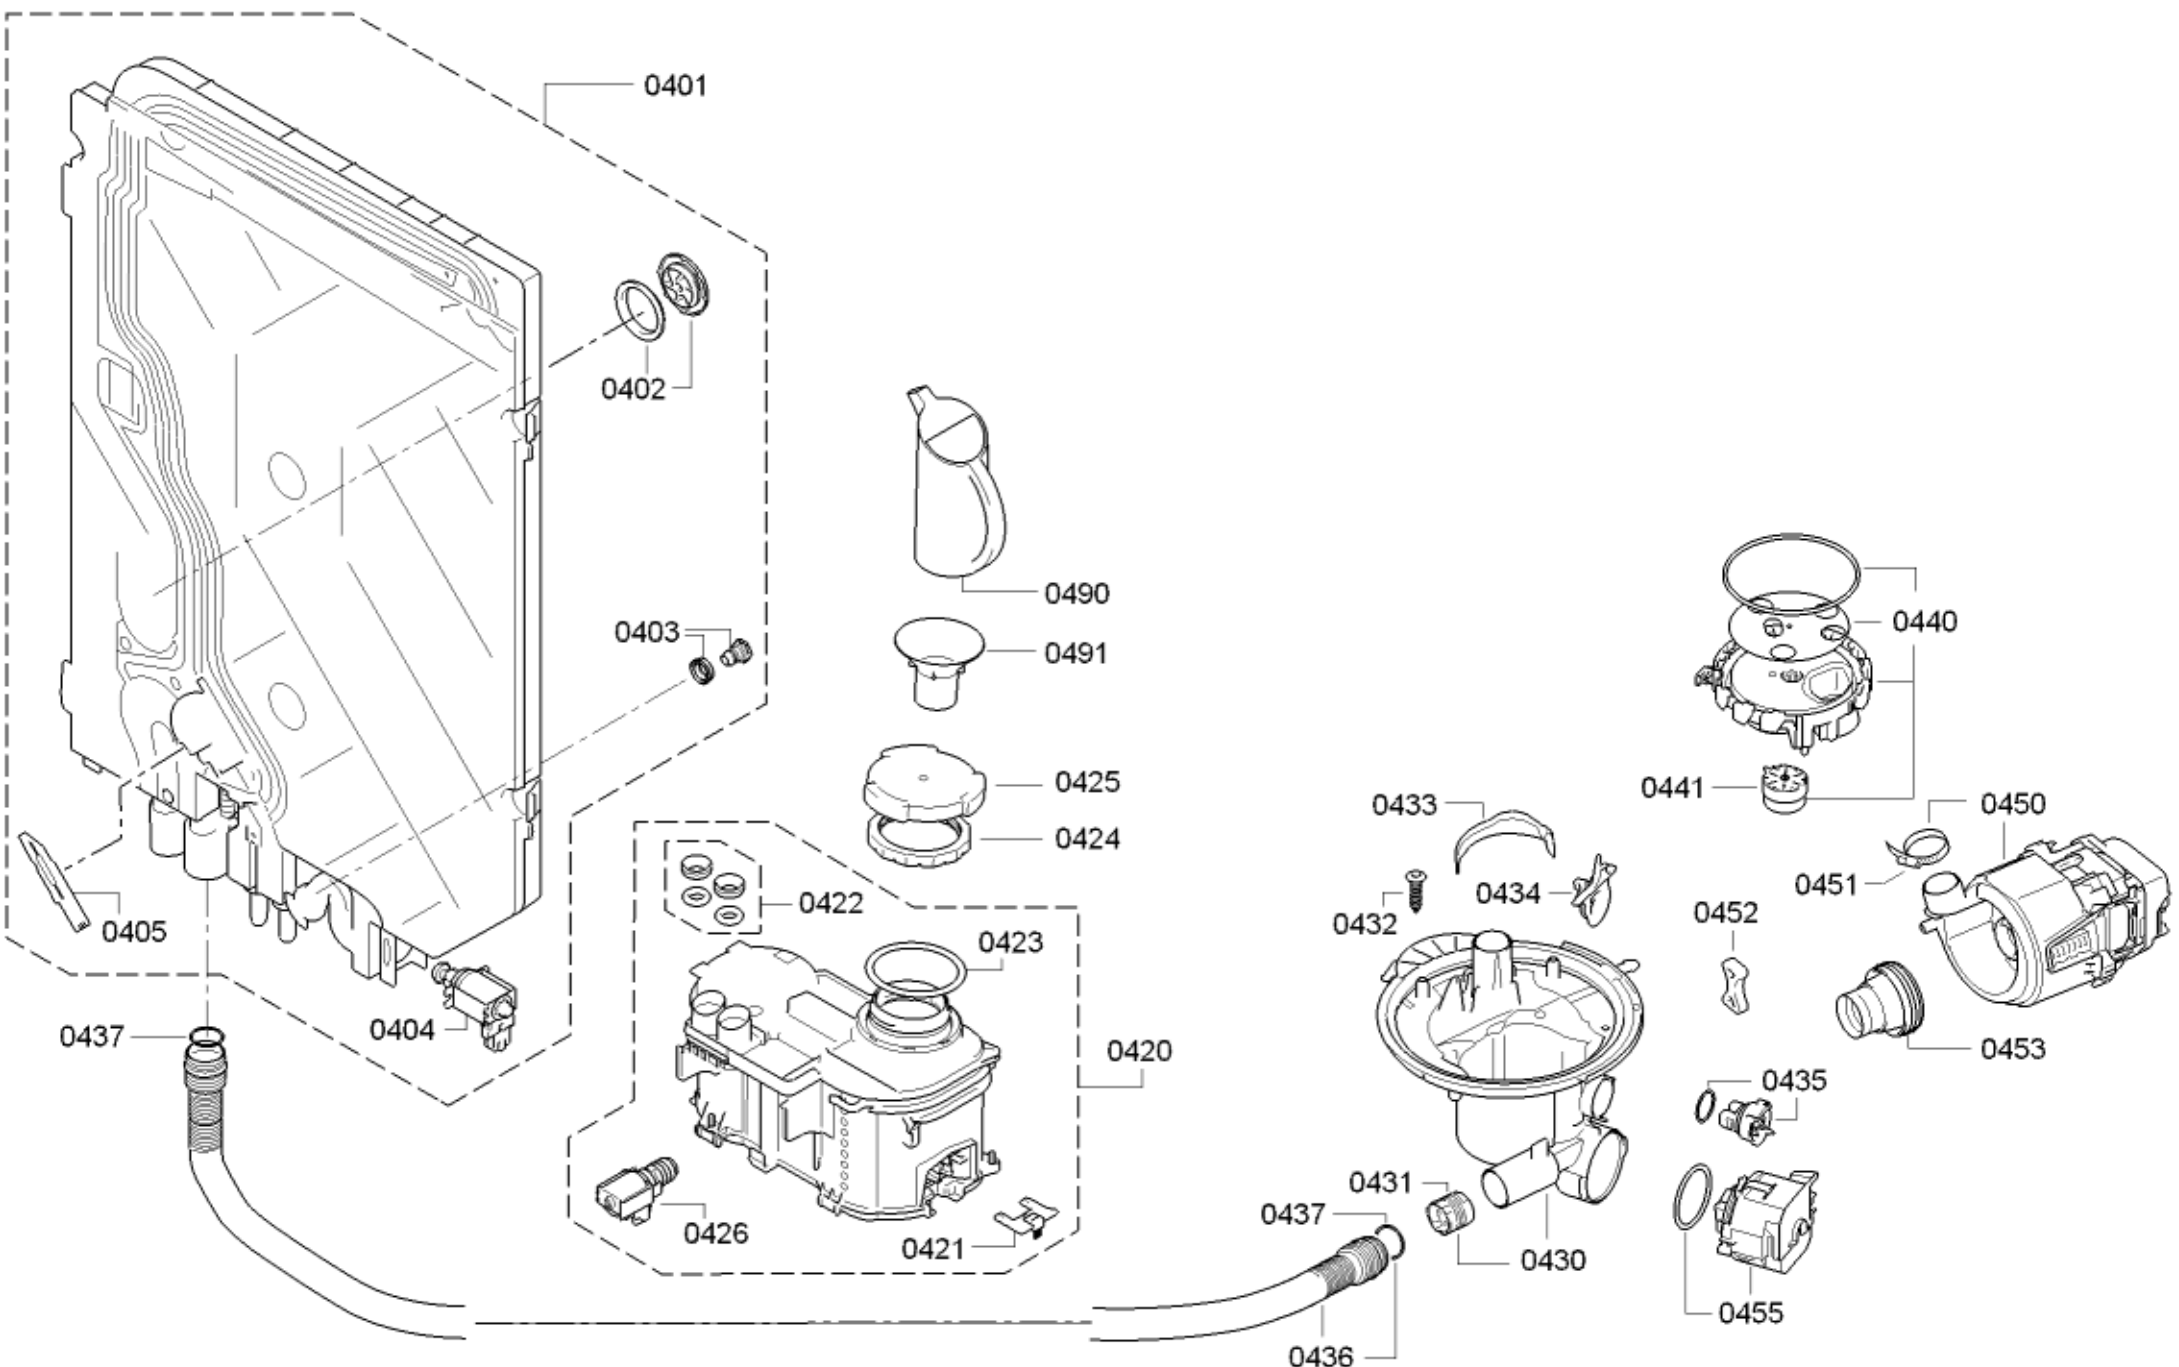

0199

Position ID	Spare part no.	Replacement	Description
0101	00708115	11008756	Operating module
0109	00645125		Cable
0113	00620775		Switch
0121	00668073		Sealing
0123	00615512		Key
0125	00615526		Push button set
0126	00615519		Key
0130	00645201		Handle
0199	00341333		Plexiglass door
0199	00341805		Auxiliary tool
0199	00708086		Rail
0199	00753465	12012342	Repair set-condensate
8100	00622456		Fixing kit
8101	00653419	00657927	Cover
8102	00428216		Filter-micro
8400	00543121		Installation instructions
8401	00564459		Supplemental

Position ID	Spare part no.	Replacement	Description
0201	00645026		Dispenser
0202	00645144		Sealing
0203	00611574		Sensor
0204	00611575		Lid
0205	00611576		Lid
0240	00680311		Door-inner
0241	00611311		Screw
0242	00151703		Screw
0243	00668079		Seal-door
0244	00668081		Overflow
0245	00629579		Sensor
0250	00680312		Insulating plate
0260	00680453		Door-outer
8100	00622456		Fixing kit
8101	00653419	00657927	Cover
8102	00428216		Filter-micro
8400	00543121		Installation instructions
8401	00564459		Supplemental

Position ID	Spare part no.	Replacement	Description
0302	00687145		Panel side
0304	00687146		Panel side
0310	00680316	00680915	Insulating plate
0311	00552829		Part not included in this appliance
0312	00552829		Part not included in this appliance
0313	00668094		Strip
0314	00668095		Strip
0330	00668096		Base
0331	00263096		Seal-door
0332	00629580	10006917	Lock
0333	00657677		Child-protection
0334	00623534		Holder
0335	00622874		Holder
0337	00668097		Rail
0360	00686309		Desk top
0392	00622193		Repair set-role
8100	00622456		Fixing kit
8101	00653419	00657927	Cover
8102	00428216		Filter-micro
8400	00543121		Installation instructions
8401	00564459		Supplemental