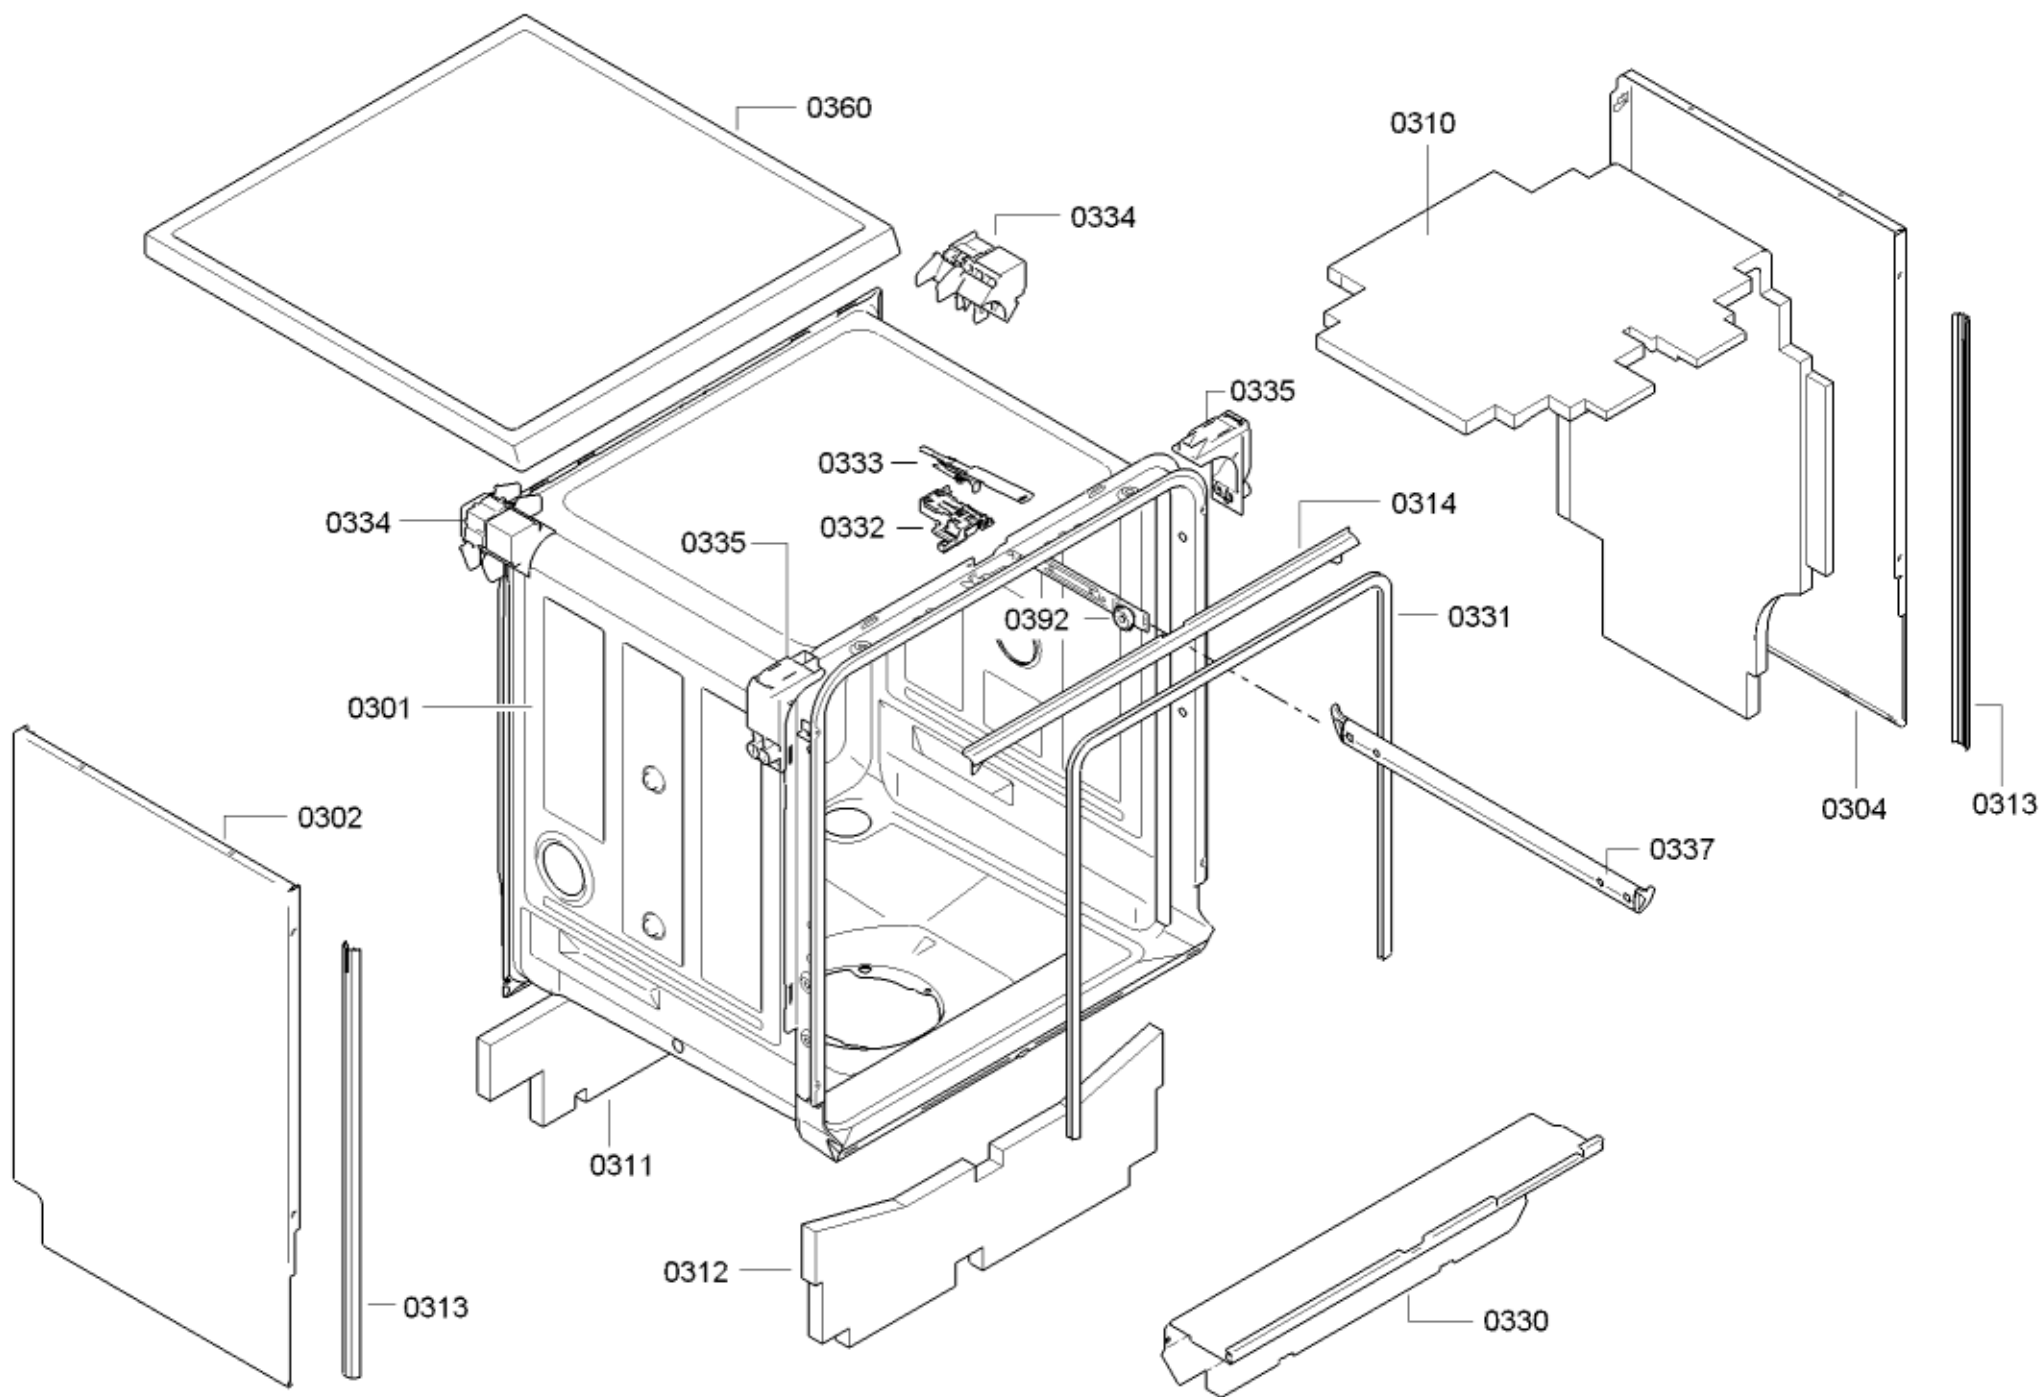

0199

Position ID	Spare part no.	Replacement	Description
0101	00708115	11008756	Operating module
0109	00645125		Cable
0113	00620775		Switch
0121	00668073		Sealing
0123	00615512		Key
0125	00615526		Push button set
0126	00615519		Key
0130	00645201		Handle
0199	00341333		Plexiglass door
0199	00341805		Auxiliary tool
0199	00708086		Rail
0199	00753465	12012342	Repair set-condensate
8100	00622456		Fixing kit
8101	00653419	00657927	Cover
8102	00428216		Filter-micro
8400	00543121		Installation instructions
8401	00564459		Supplemental

Position ID	Spare part no.	Replacement	Description
0201	00645026		Dispenser
0202	00645144		Sealing
0203	00611574		Sensor
0204	00611575		Lid
0205	00611576		Lid
0240	00680311		Door-inner
0241	00611311		Screw
0242	00151703		Screw
0243	00668079		Seal-door
0244	00668081		Overflow
0245	00629579		Sensor
0250	00680312		Insulating plate
0260	00680453		Door-outer
8100	00622456		Fixing kit
8101	00653419	00657927	Cover
8102	00428216		Filter-micro
8400	00543121		Installation instructions
8401	00564459		Supplemental

Position ID	Spare part no.	Replacement	Description
0302	00687145		Panel side
0304	00687146		Panel side
0310	00680316	00680915	Insulating plate
0311	00552829		Part not included in this appliance
0312	00552829		Part not included in this appliance
0313	00668094		Strip
0314	00668095		Strip
0330	00668096		Base
0331	00263096		Seal-door
0332	00629580	10006917	Lock
0333	00657677		Child-protection
0334	00623534		Holder
0335	00622874		Holder
0337	00668097		Rail
0360	00686309		Desk top
0392	00622193		Repair set-role
8100	00622456		Fixing kit
8101	00653419	00657927	Cover
8102	00428216		Filter-micro
8400	00543121		Installation instructions
8401	00564459		Supplemental